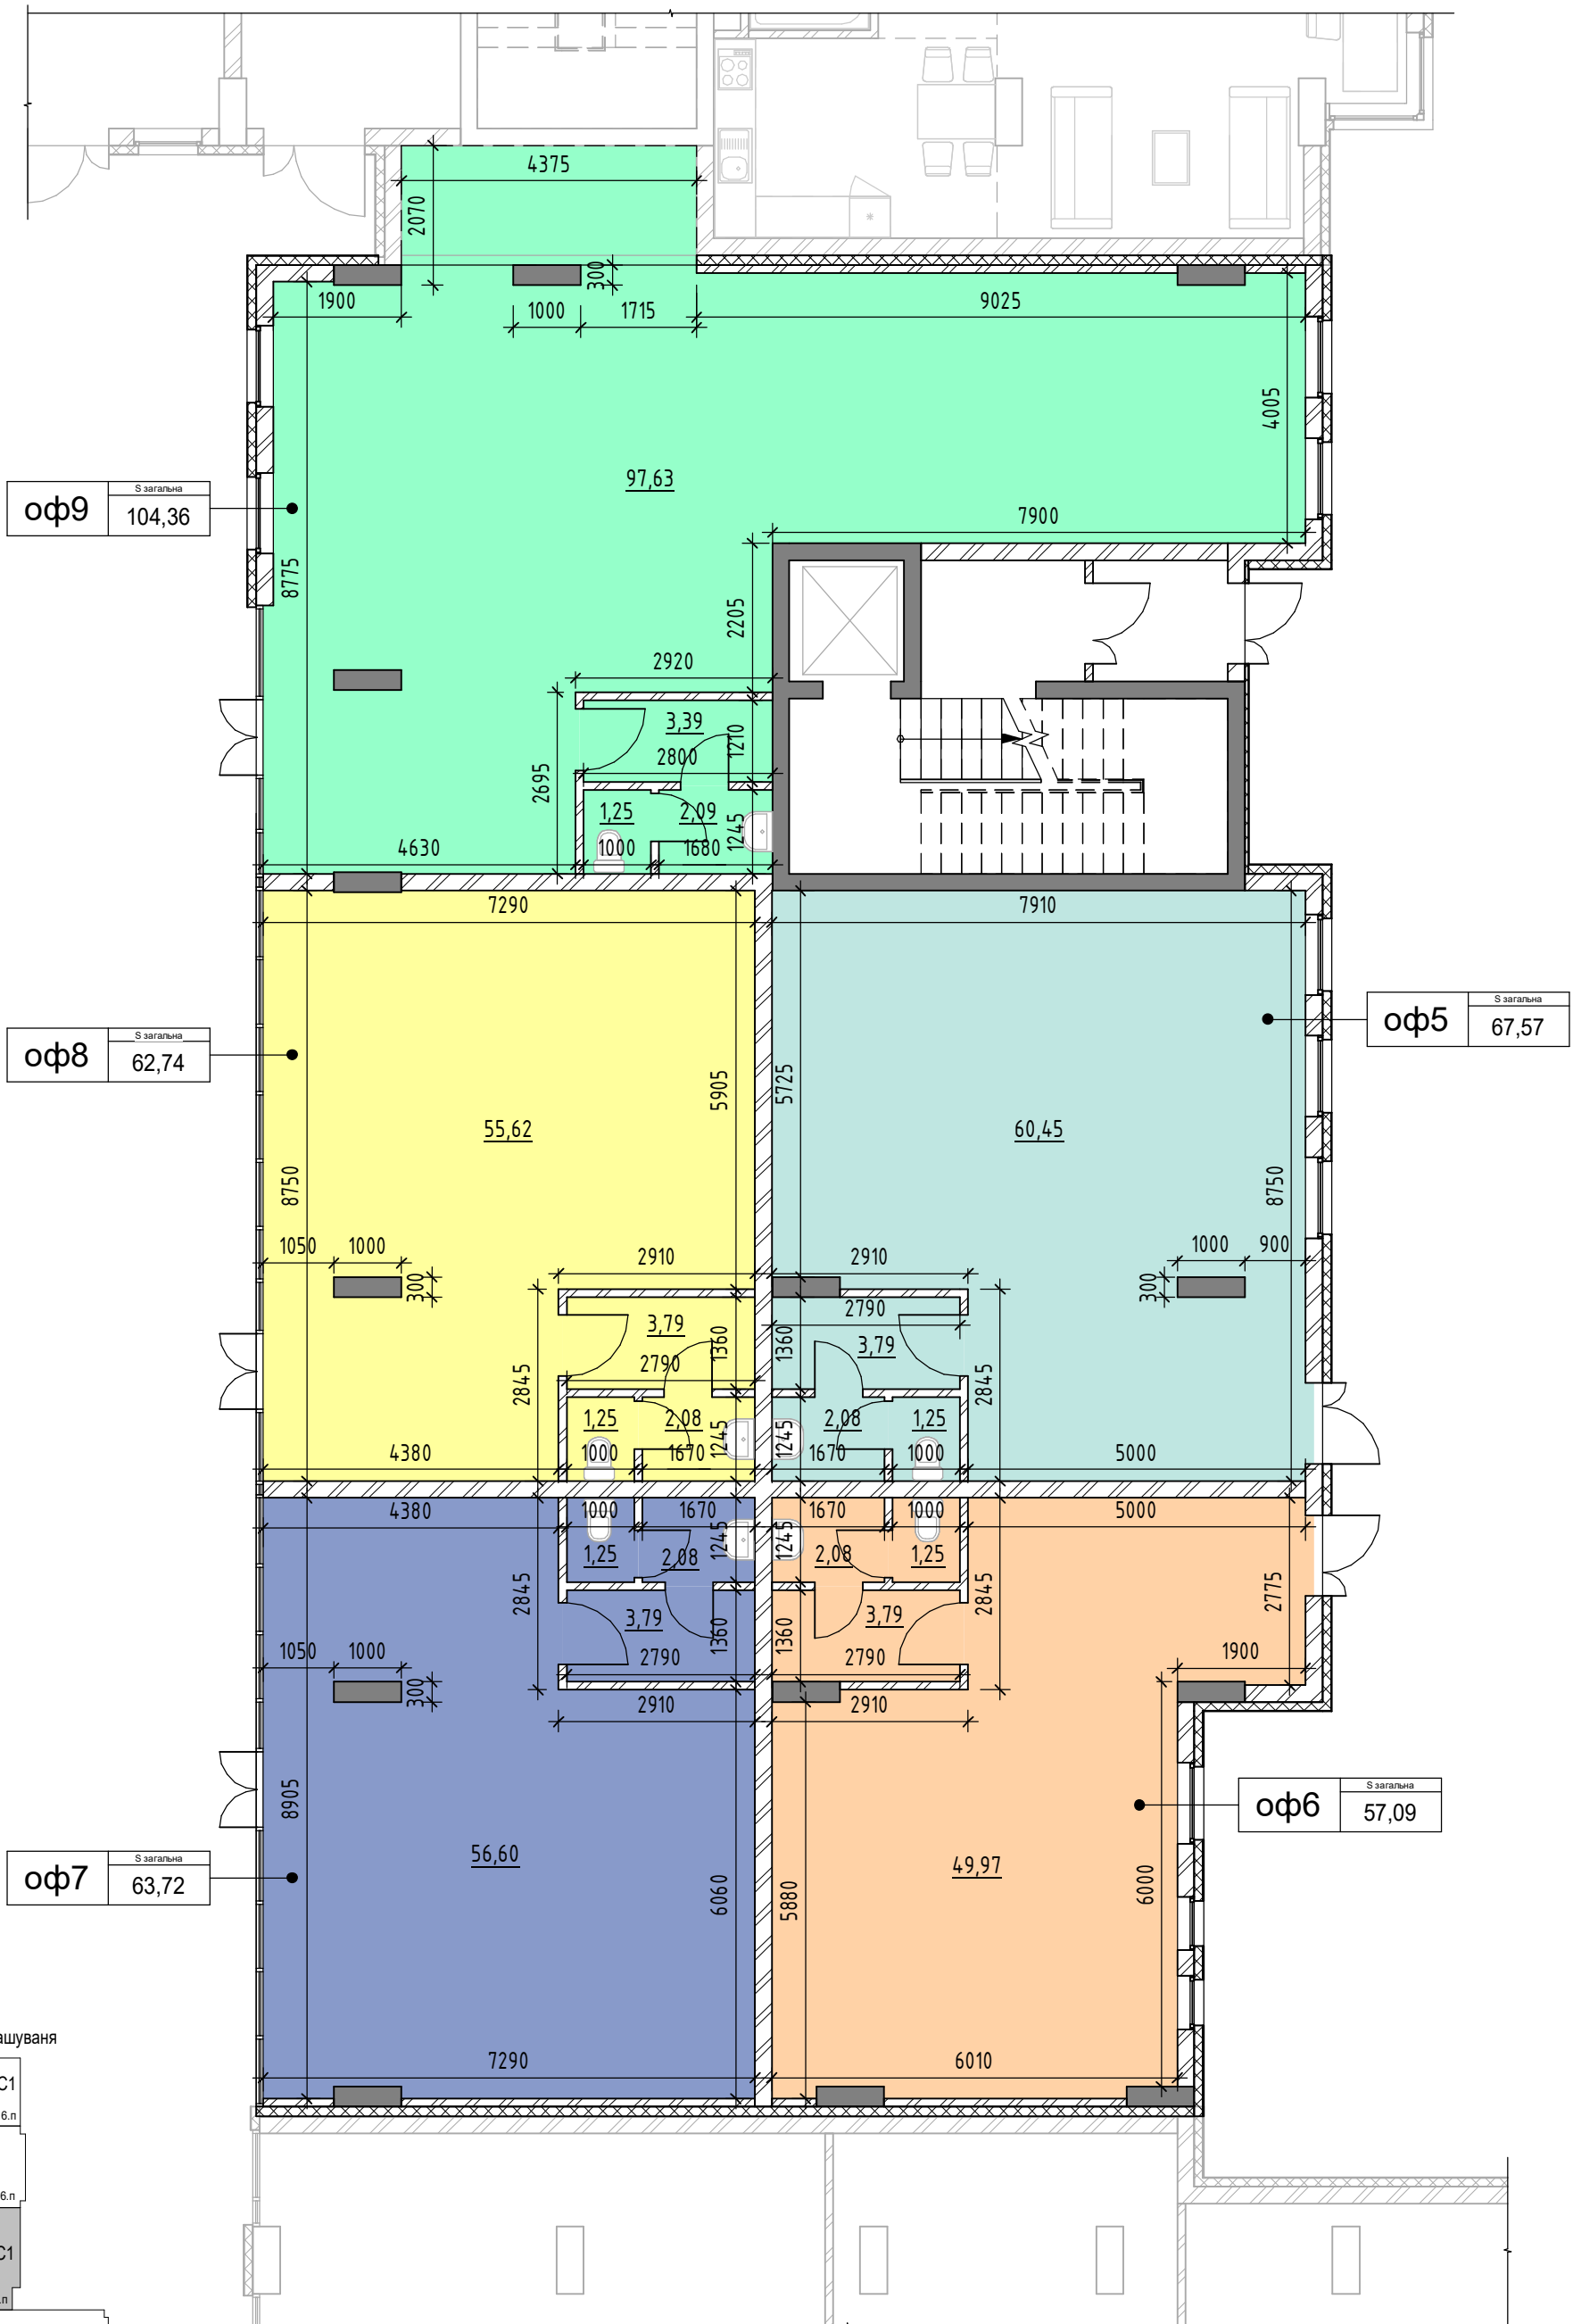

В. Великого. Буд. К2. Секція 1. Поверх 01.

оф9
S загальна 104,36

оф8
S загальна 62,74

оф5
S загальна 67,57

оф7
S загальна 63,72

оф6
S загальна 57,09

Схема розташування

примітка: висота приміщень 1-го поверху = 3,3 м